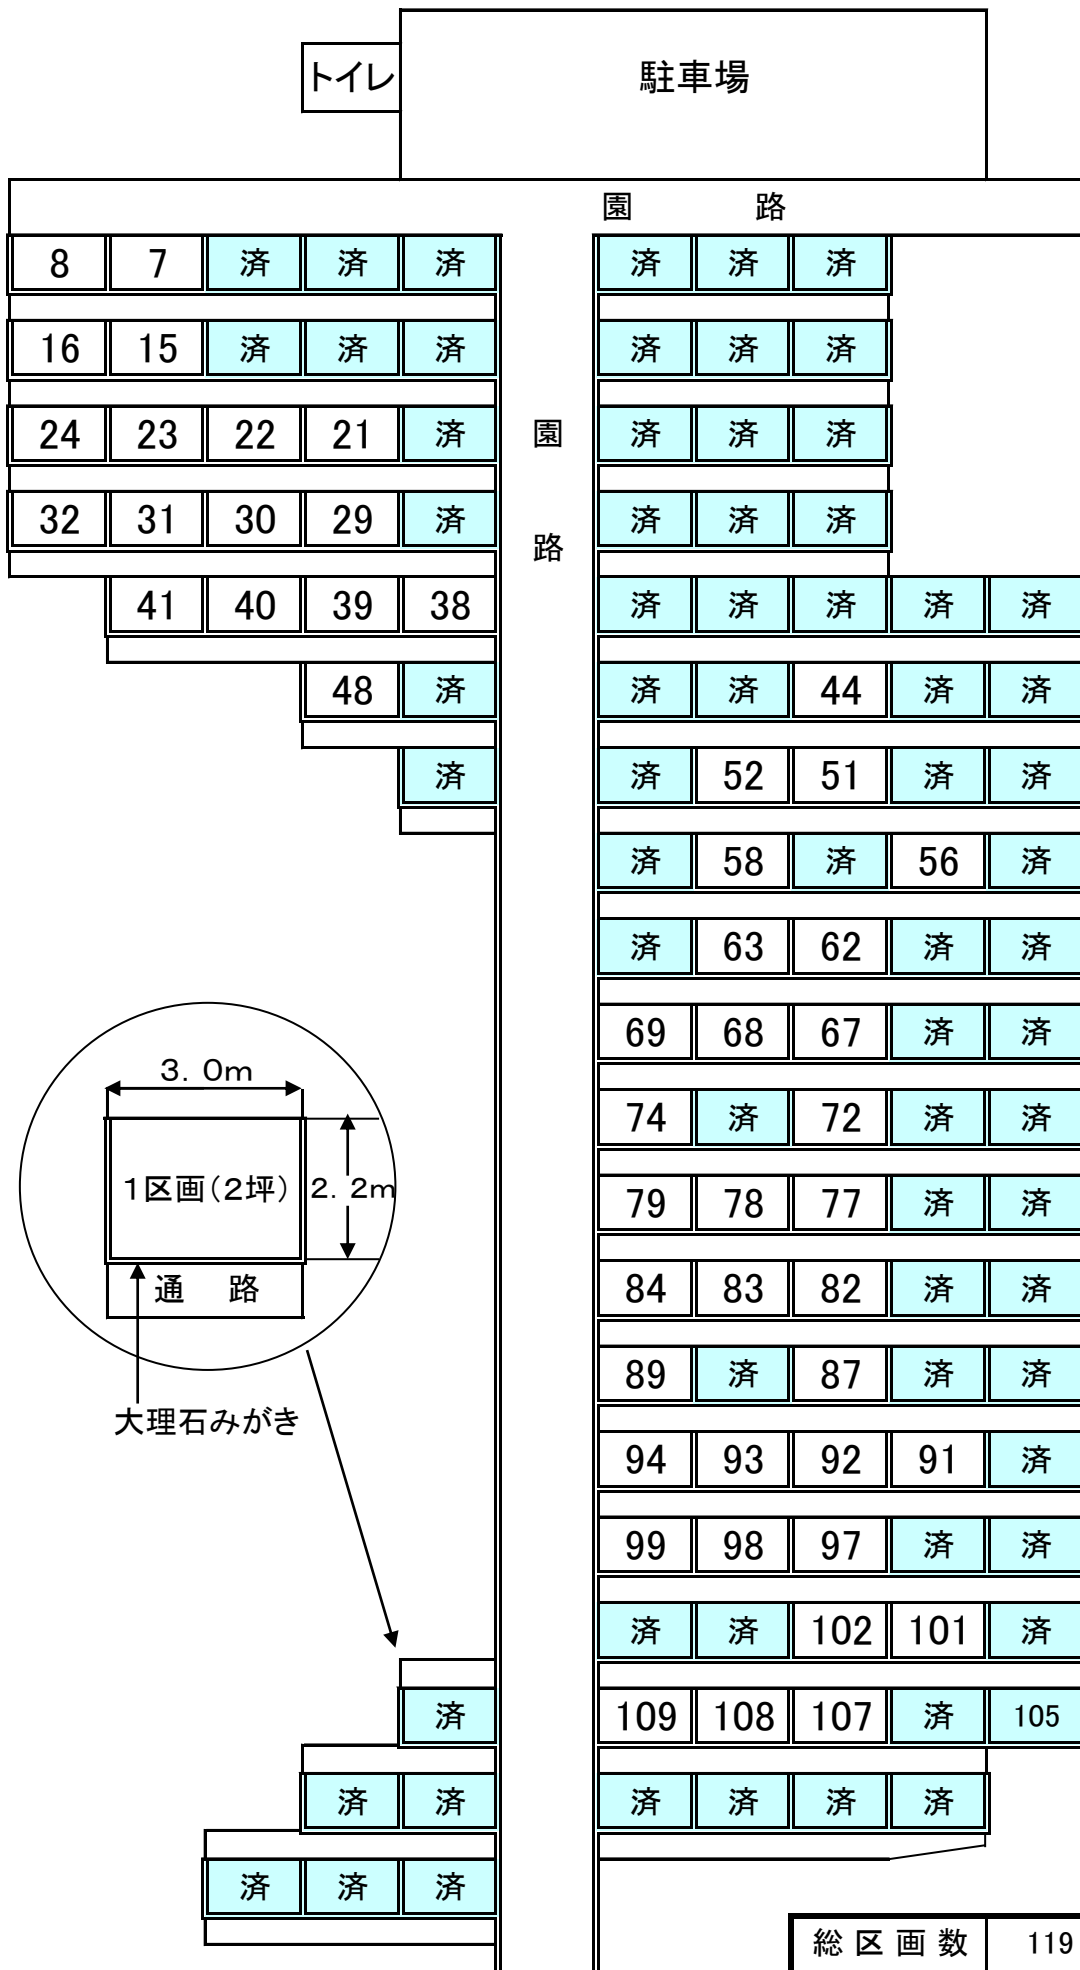

村営墓地公園分譲状況

平成23年8月30日現在

あ
ず
ま
や

総区画数	119区画
販売区画数	69区画