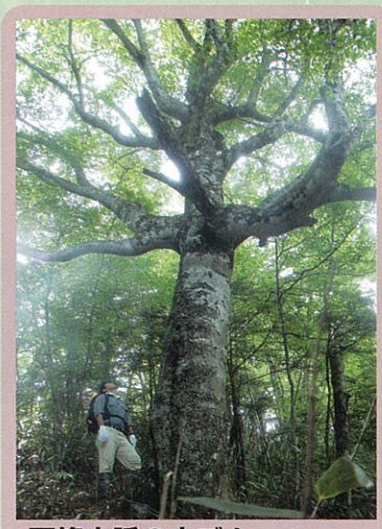

下條村 MAP

下條山脈 ビューポイント

極楽峠パノラマパークから

下條山脈の大ブナ

下條村のローカルヒーロー「地域戦隊カッセイカマン」