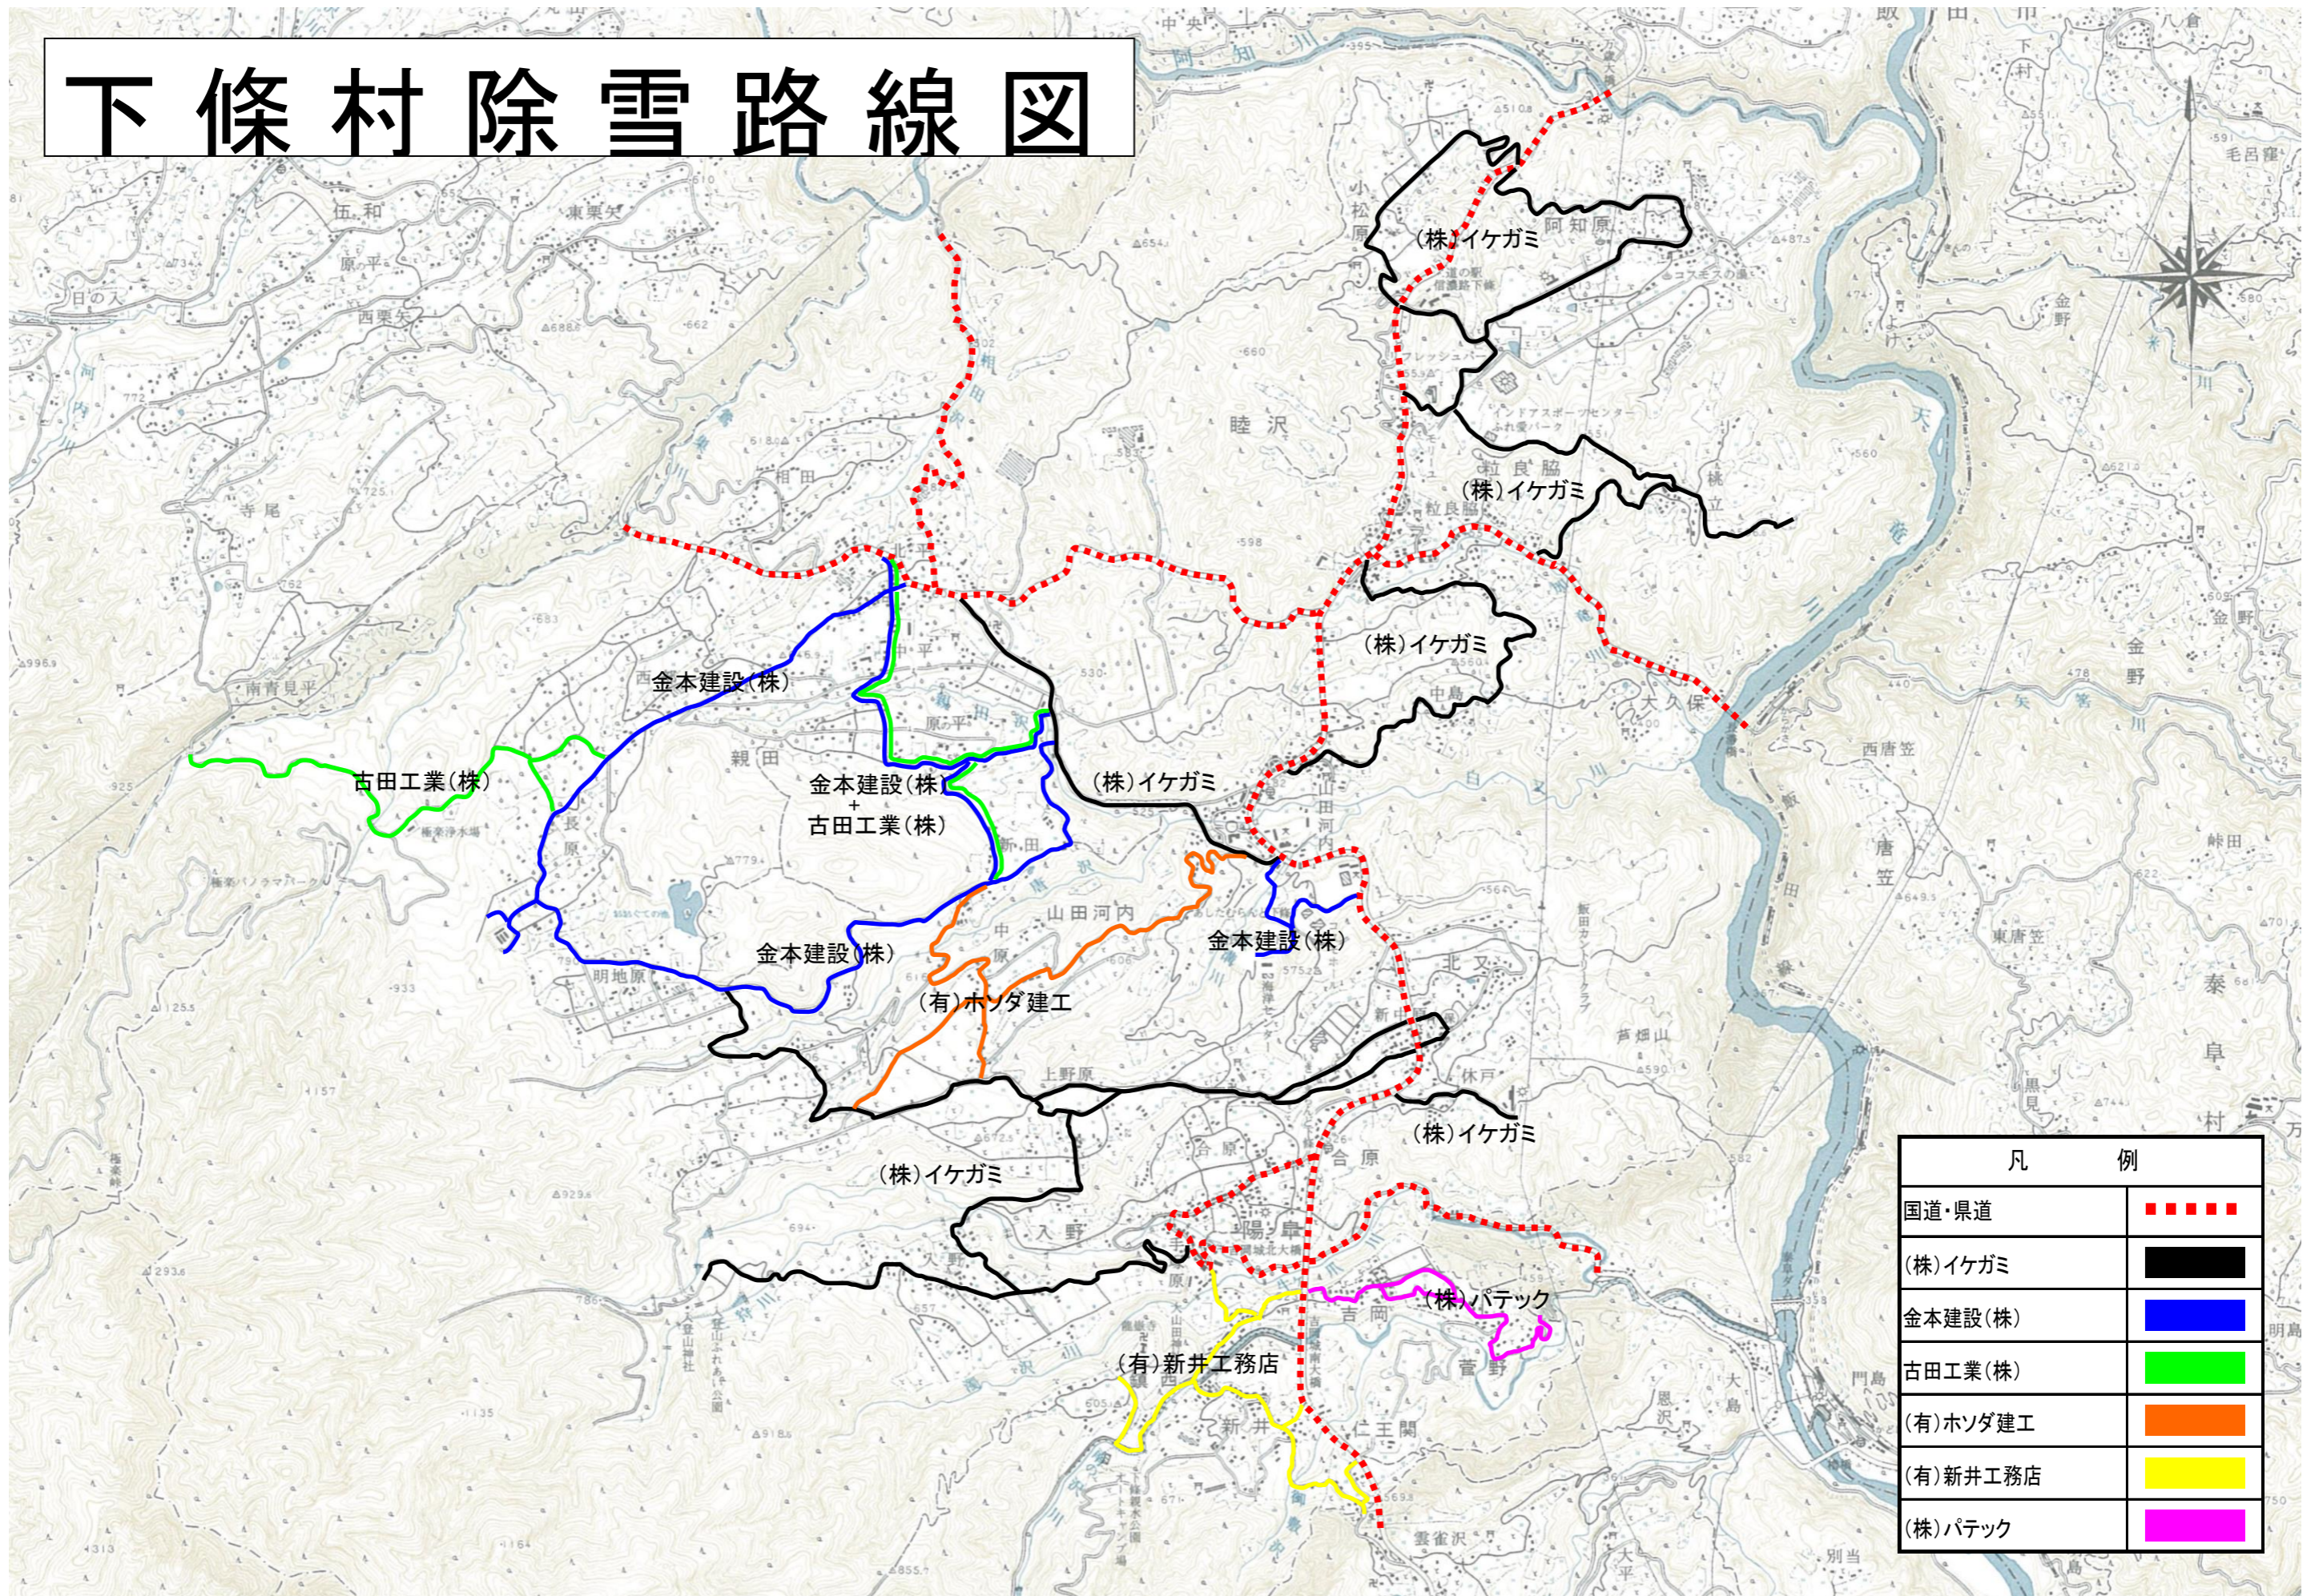

下條村除雪路線図

凡 例	
国道・県道	■■■■
(株)イケガミ	■
金本建設(株)	■
古田工業(株)	■
(有)ホンダ建工	■
(有)新井工務店	■
(株)パテック	■

※ 国・県道の除雪が優先となります。
 ※ 大雪時には変更になる場合もあります。