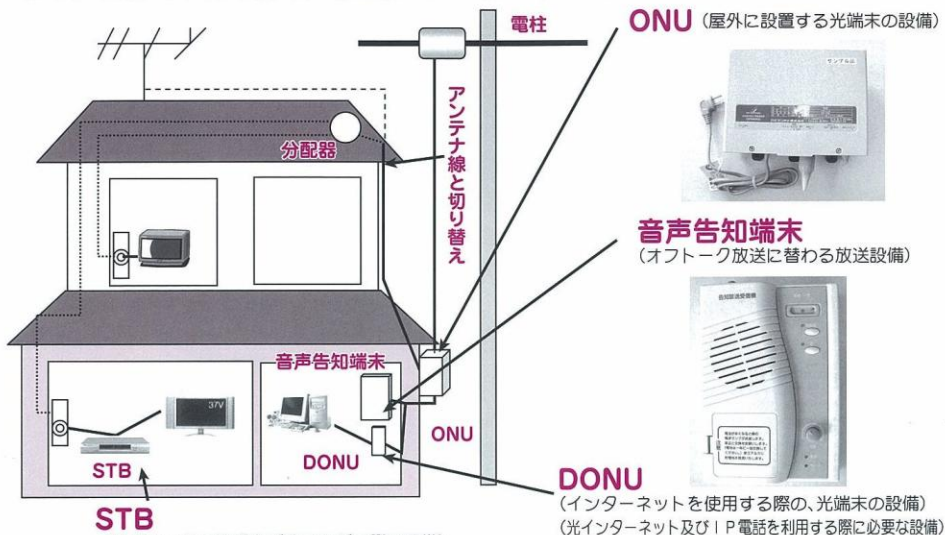

音声告知システム等整備事業の これから行う宅内工事の内容について

昨年度から次世代に向けた情報通信基盤の整備が始まり本年10月中旬からは、宅内工事に入ります。設置した日からTVの視聴は可能となりますが、試験放送中のため映像が映らない時間帯がございますので、ご承知おきください。

なおケーブルテレビ・インターネットの料金徴収開始は、設置日より異なるため、別途ご通知いたしますのでよろしくお祈りします。今後宅内へ設置を行うものは下記のものです。

ケーブルテレビSTB(デジタルコンバータ)
(STBはケーブルテレビの所有物です)

※現在のアナログ放送は、2011年7月24までに終了いたします。その後は、地上デジタル放送となります。その際には、デジタルチューナー対応のテレビまたは、アナログ変換器をご使用いただかないとテレビの視聴はできなくなります。

※ケーブルテレビ・多チャンネル放送・インターネット(30MB)等のデモ機が役場に設置してありますので気軽にお立ち寄りください。