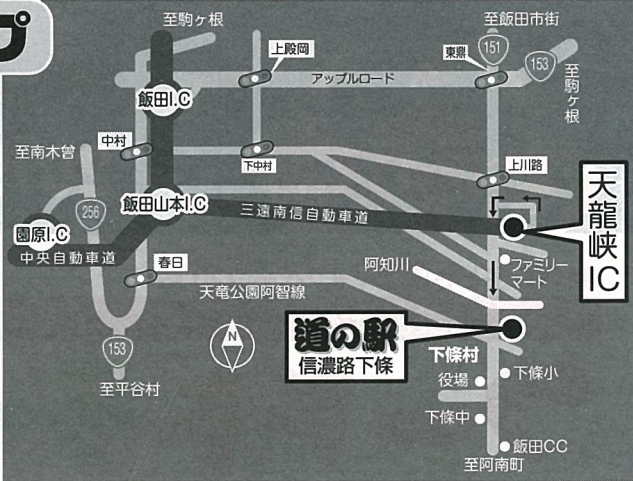

アクセスマップ

ローカルヒーロー大変身! イベント協賛企業