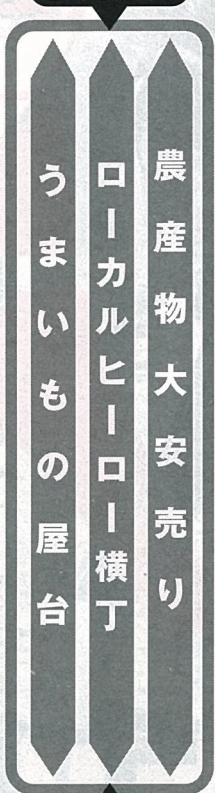

●シンガーソングライター「でこ」(下條村出身)

**15:30** ●景品付き餅投げ

9:30~

15:30

うまい! たのしい! おもしろい!