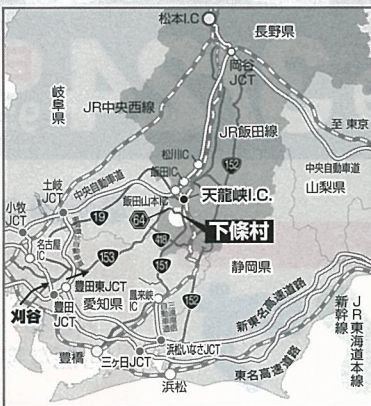

アクセスマップ

ローカルヒーロー大変身! イベント協賛企業