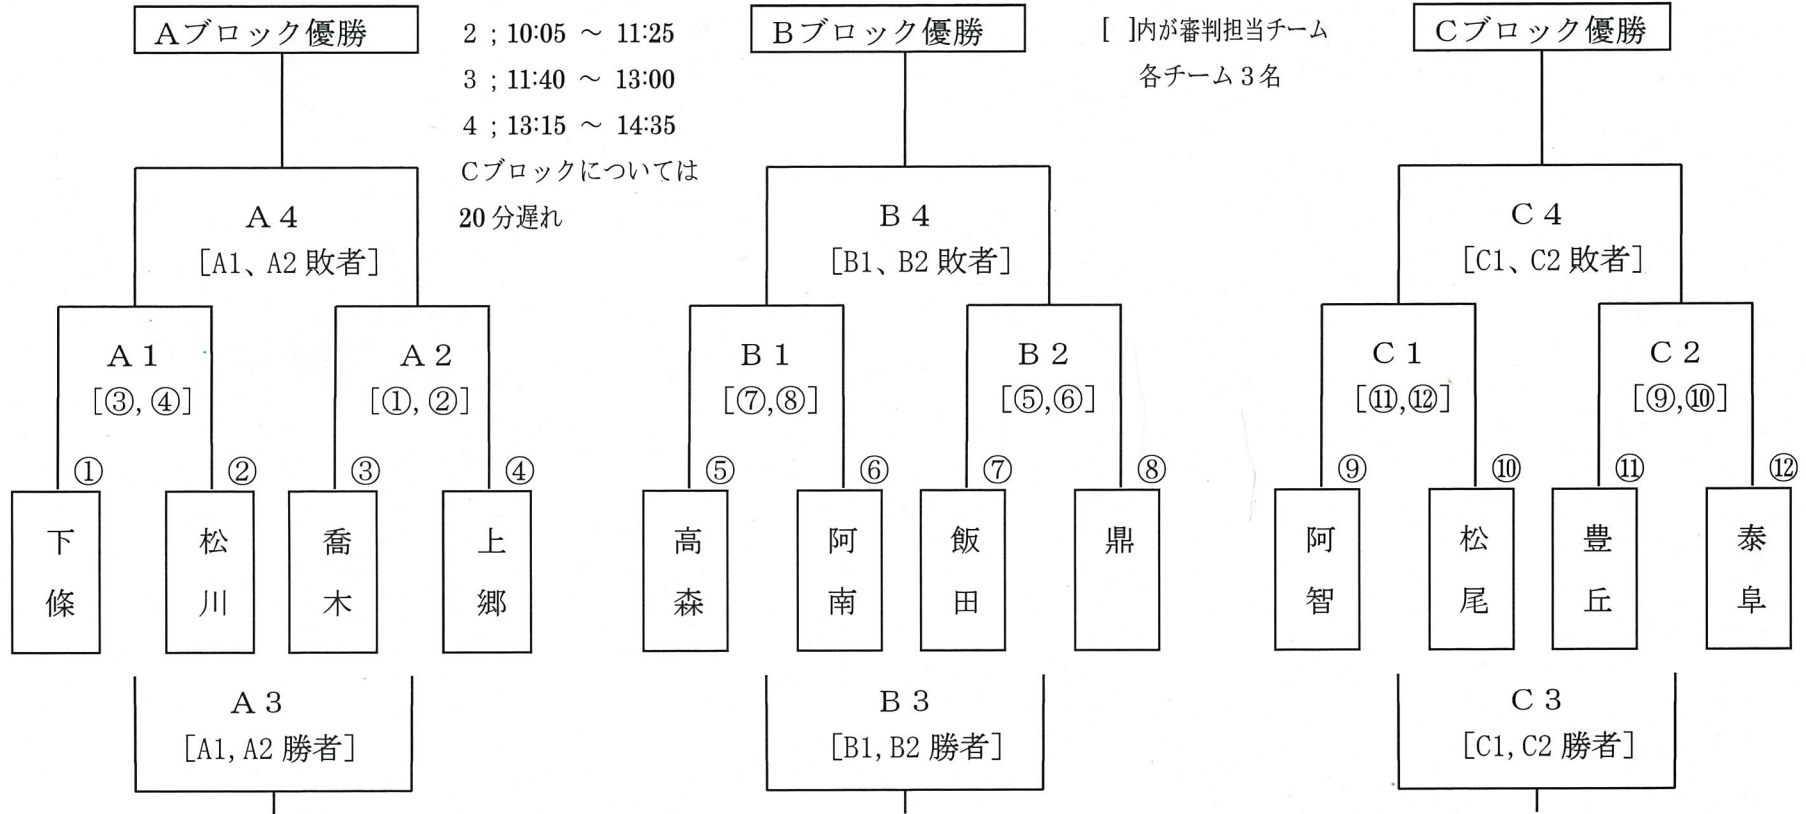

組 合 せ 表

下條村民グラウンド Aコート

試合時刻 (予定)

1 ; 8:30 ~ 9:50

2 ; 10:05 ~ 11:25

3 ; 11:40 ~ 13:00

4 ; 13:15 ~ 14:35

Cブロックについては
20分遅れ

下條村民グラウンド Bコート

審判について

[]内が審判担当チーム

各チーム3名

中学校グラウンド

※チーム名は略称を使用