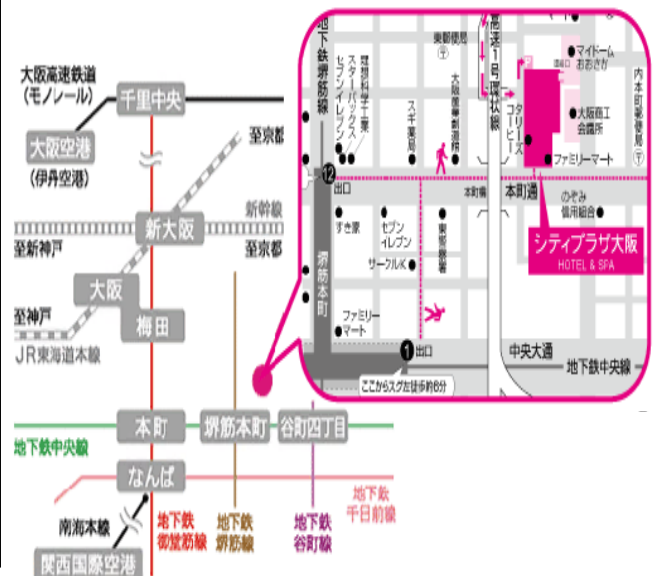

# 9 / 1 (土) 「楽園信州移住セミナー」 申込書

楽園信州ホームページ、FAXまたは電子メールにてお申込みください。

ホームページ <https://www.rakuen-shinsyu.jp/modules/event/page/585>

FAX番号 026-235-7397

メールアドレス iju@pref.nagano.lg.jp

相談希望先	<input type="checkbox"/> 長野県 <input type="checkbox"/> 下條村 <input type="checkbox"/> 長野市 <input type="checkbox"/> 信濃町 <input type="checkbox"/> 小川村 <input type="checkbox"/> 中野市 <input type="checkbox"/> 木島平村 <input type="checkbox"/> 上田地域定住自立圏（上田市/東御市/長和町/青木村） <input type="checkbox"/> （一社）長野県宅地建物取引業協会
相談希望内容	<input type="checkbox"/> 移住全般 <input type="checkbox"/> 希望地域の情報 <input type="checkbox"/> 起業・創業の情報 <input type="checkbox"/> Iターン(職業)情報 <input type="checkbox"/> 就農 <input type="checkbox"/> 住居・空き家 <input type="checkbox"/> 売り地 <input type="checkbox"/> 体験居住 <input type="checkbox"/> 地域おこし協力隊募集 <input type="checkbox"/> 不動産全般に関すること 自由記載( )

## 会場案内

シティプラザ大阪 4階「凜」(大阪市中央区本町橋 2-31)  
大阪ふるさと暮らし情報センター セミナー室

- 電車をご利用の方  
地下鉄境筋線・中央線 堺筋本町駅 12、1号出口より徒歩6分  
地下鉄谷町線・中央線 谷町四丁目駅 4号出口より徒歩7分
- 新幹線をご利用の方  
新大阪駅より、地下鉄御堂筋線で本町駅へ  
地下鉄中央線に乗り換え、堺筋本町駅下車。
- 車をご利用の方  
阪神高速道路1号環状線本町出口(右側車線が出口)より  
左折、出口側からすぐ。  
※駐車場:ホテル地下階 タイムズ24(パーク24(株)管理、有料)