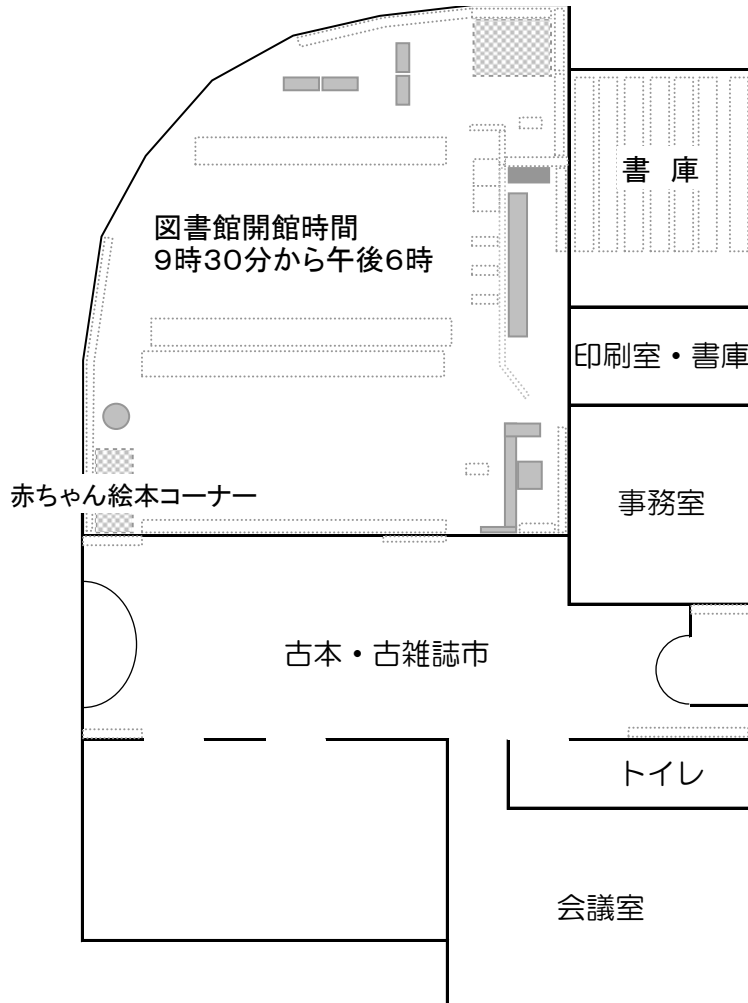

まんまるしえ、抹茶席 等々

お待ちしております。

子ども第三の居場所「しもじょっ子の家」内覧会

来年4月開所予定の子ども第三の居場所「しもじょっ子の家」の内覧会を実施します。地域の皆さんに愛される施設作りを目指しておりますので、ご来館頂き感想をお聞かせください。

あしたむらんど案内図

11月23日は図書館を開館いたします。
開館時間 9時30分から午後6時まで

※展示内容は変更になる場合があります。

コスモホール案内図