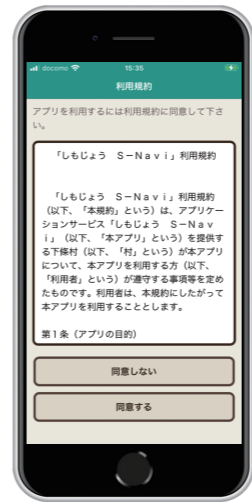

## ライフビジョンのインストール方法

- ①右の二次元コードをアプリで読み取るか、GooglePlayで「ライフビジョン (スマホ版)」、AppStoreで「ライフビジョン」で検索してください。
- ②インストールボタンをタップし、「ライフビジョン」をインストールしてください。
- ③インストールが完了したら、スマートフォンのホーム画面に右のアイコンが表示されますので、アイコンをタップしてください。

Android 用

iPhone 用

## 初期設定の方法 (初期設定はインストール時一回のみです。)

- ①「地域を選択してログイン」を選択。
- ②お住まいの郵便番号を入力してから「検索」を選択。
- ③「長野県下條村」が表示されたら、「次へ」を選択。
- ④お住まいの地域(分館→地区の順)をタップし「決定」を選択。

- ⑤利用規約をお読みいただき、「同意する」を選択。

- ⑥トップ画面が表示されたら、初期設定は完了です。

- ⑦端末トップ画面にライフビジョンのアイコンが表示されます。