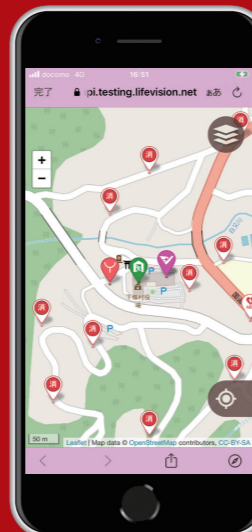

# 防災・行政ナビ「しもじょう S-Navi」

かんたん操作で、目から耳から  
むらの情報をいち早く。

村では、新しい情報配信サービスとして、防災・行政ナビ「しもじょう S-Navi」の運用を令和5年3月1日から開始しました。このアプリは、防災マップや避難所の情報といった防災情報だけでなく、普段の生活や観光など村に関する情報を、かんたん操作でだれでも気軽に入手できるものです。防災無線や音声告知の放送内容も含めて、文字・音声・画像でお知らせするので、いつでも見返しや聞き直し、確認ができますし、村外にいても遠方にお住まいの方も利用できます。外国語にも対応しています。

また、緊急時や災害時は、画面が緊急モードに切り替わって自動的にお知らせが通知されるため、緊急情報等が確実に入手できて、いざという時も安心です。

情報収集ツールの一つとして、ぜひご登録ください!

メニュー画面

広報紙

防災

地図

緊急モード

※アプリの利用料は無料ですが、通信にかかる費用は利用者のご負担になります。

# 「しもじょう S-Navi」のご利用方法

防災・行政ナビ「しもじょう S-Navi」を利用するには、専用アプリ「ライフビジョン」をインストールする必要があります。

## ライフビジョンのインストール方法

- ①右の二次元コードをアプリで読み取るか、GooglePlayで「ライフビジョン (スマホ版)」、AppStoreで「ライフビジョン」で検索してください。
- ②インストールボタンをタップし、「ライフビジョン」をインストールしてください。
- ③インストールが完了したら、スマートフォンのホーム画面に右のアイコンが表示されますので、アイコンをタップしてください。